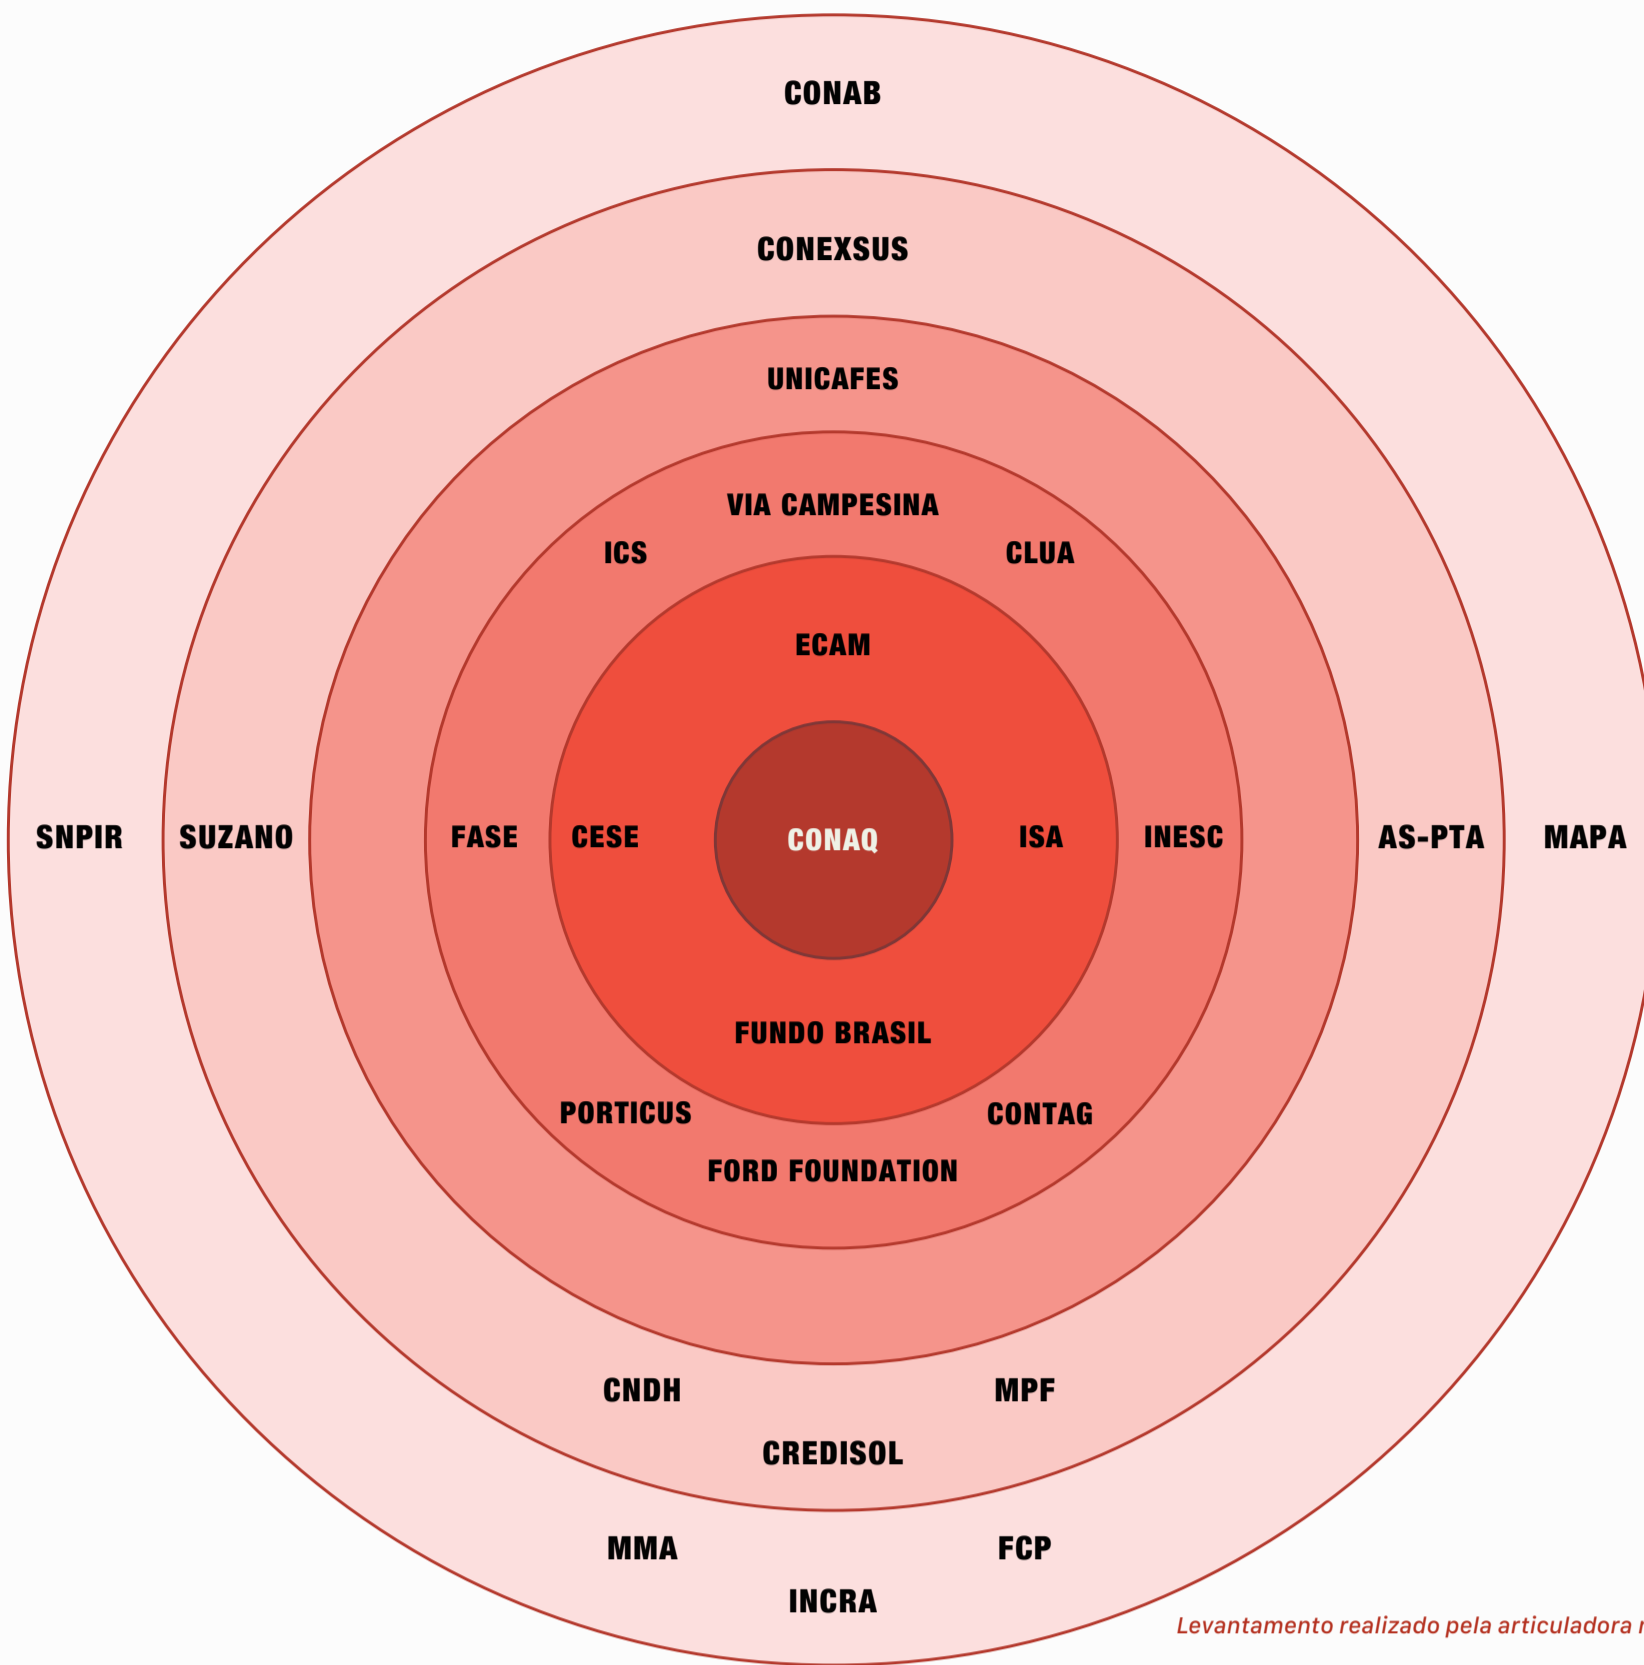

The background is a photograph of a rural agricultural field, possibly a cornfield, with a red color overlay. On the left side, there is a complex graphic design consisting of several overlapping circles and rings. The colors include yellow, green, red, and grey. Some circles have patterns like a grid or a zig-zag. A white rectangular box is positioned in the upper right quadrant of the image.

O diagrama de venn foi um dos instrumentos escolhidos para visualizar graficamente as relações de proximidade das instituições e do movimento quilombola, nos estados e no âmbito federal.

As coletas de dados aqui apresentadas fazem parte do trabalho entre a ECAM e a CONAQ.

Coordenação Nacional de
Articulação das Comunidades
Negras Rurais Quilombolas

MAPEAMENTO INSTITUCIONAL: AGRICULTURA FAMILIAR QUILOMBOLA - CONAQ

Diagrama de venn é uma representação gráfica que possibilita visualizar o relacionamento de diferentes instituições com as comunidades e/ou organizações comunitárias.

Aqui, podemos identificar o grau de importância e de proximidade que o movimento quilombola atribui às instituições que estão envolvidas com a temática da agricultura familiar quilombola.

O grande objetivo é avaliar a participação das instituições e também de estabelecer futuras parcerias! Vamos conferir?